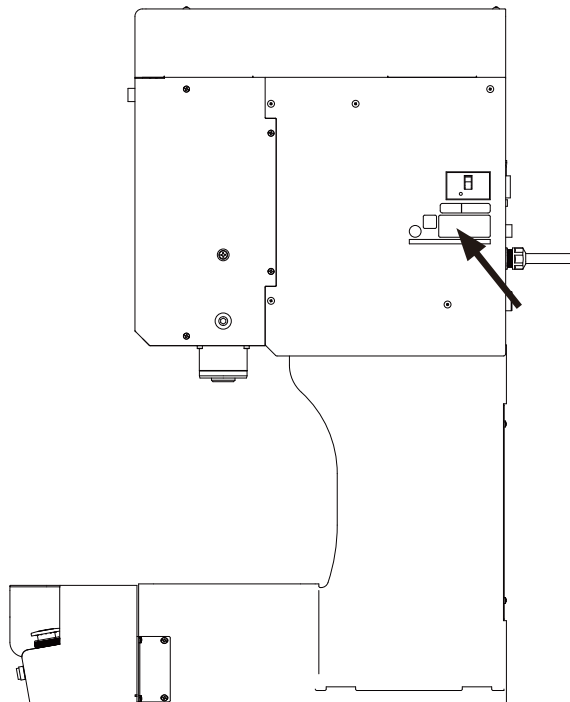

Servopresse JP 5 Serie Stand-Alone Typ (Modell mit Zweihandbedienung)

Hier finden Sie die Modellnummer/Seriennummer

Bitte überprüfen Sie das an der Presse angebrachte Typenschild.

Sitz des Typenschilds

Erklärung des Typenschilds

① Modellnummer

② Seriennummer

Bsp.) 20T10N0001

②

①