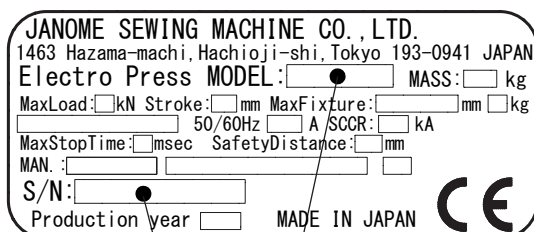

Servopresse JP 5 Serie Stand-Alone Typ (Modell mit Zweihandbedienung)

Hier finden Sie die Modellnummer/Seriennummer

Bitte überprüfen Sie das an der Presse angebrachte Typenschild.

Sitz des Typenschilds

Erklärung des Typenschilds

① Modellnummer

② Seriennummer

Bsp.) 20T10N0001

②

①