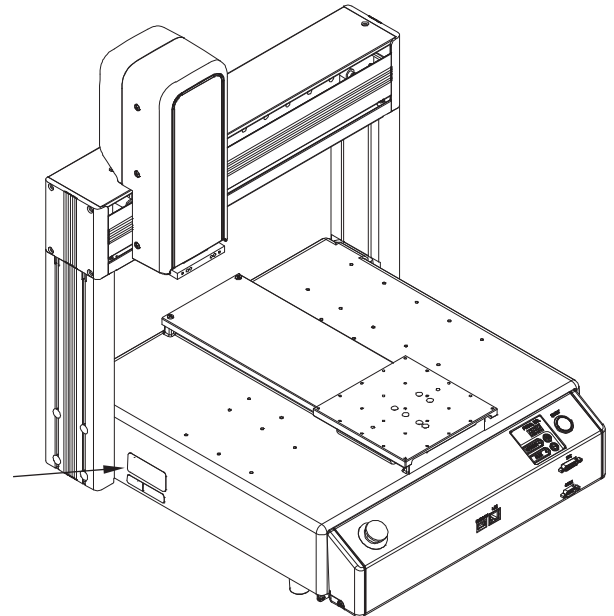

Tisch-Roboter JR3000 Serie

Hier finden Sie die Modellnummer/Seriennummer

Bitte überprüfen Sie das am Roboter angebrachte Typenschild.

Sitz des Typenschilds

JR3203N-AC

JR3303N-AJ

Erklärung des Typenschilds

① Modellnummer

② Seriennummer

Bsp.) 16JR32E0001