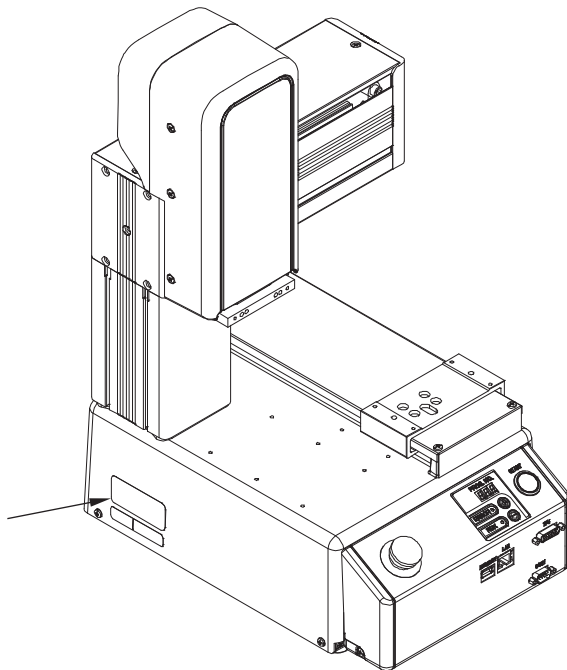

Tisch-Roboter JR3000 Serie

Hier finden Sie die Modellnummer/Seriennummer

Bitte überprüfen Sie das am Roboter angebrachte Typenschild.

Sitz des Typenschilds

JR3203N-AC

JR3303N-AJ

Erklärung des Typenschilds

① Modellnummer

② Seriennummer

Bsp.) 16JR32E0001