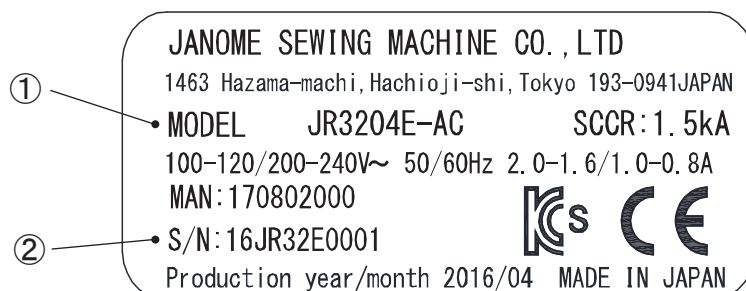

Tisch-Roboter JR3000 Serie

Hier finden Sie die Modellnummer/Seriennummer

Bitte überprüfen Sie das am Roboter angebrachte Typenschild.

Sitz des Typenschilds

JR3203N-AC

JR3303N-AJ

Erklärung des Typenschilds

① Modellnummer

② Seriennummer

Bsp.) 16JR32E0001