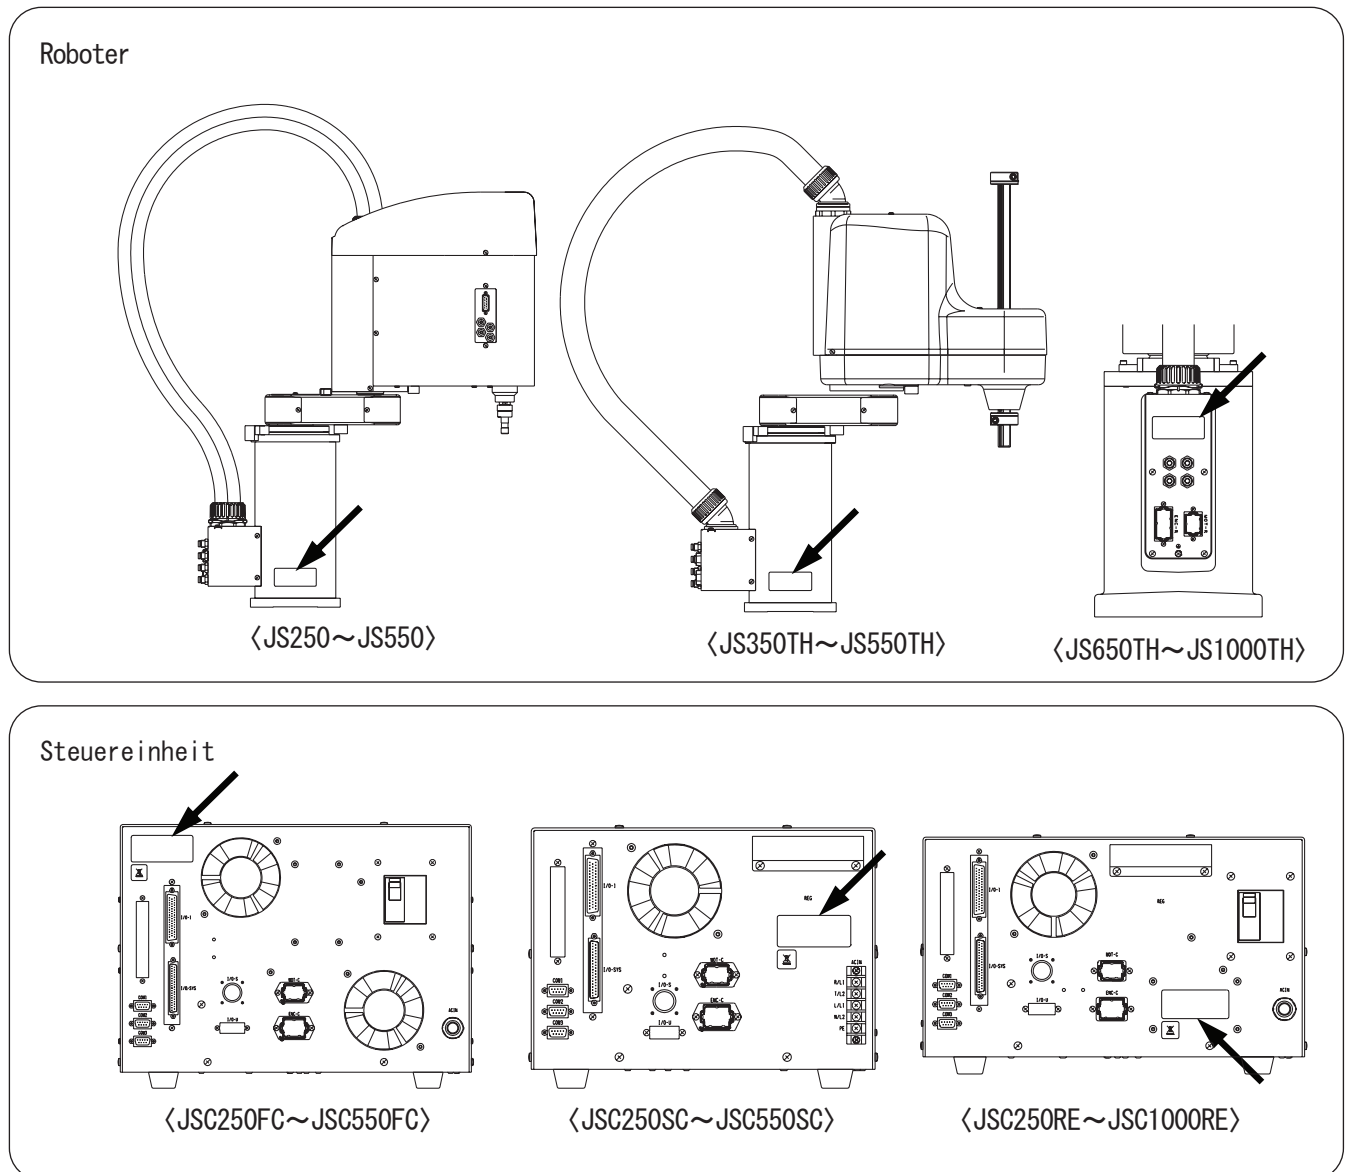

Scara-Roboter JS/JSTH Serie

Hier finden Sie die Modellnummer/Seriennummer

Die Schilder sind am Roboter und am Steuergerät angebracht. Bitte überprüfen Sie beide Schilder.

Sitz des Typenschilds

Erklärung des Typenschilds

- ①
- ②

① Modellnummer

② Seriennummer

Bsp.) 16JS3TH0001